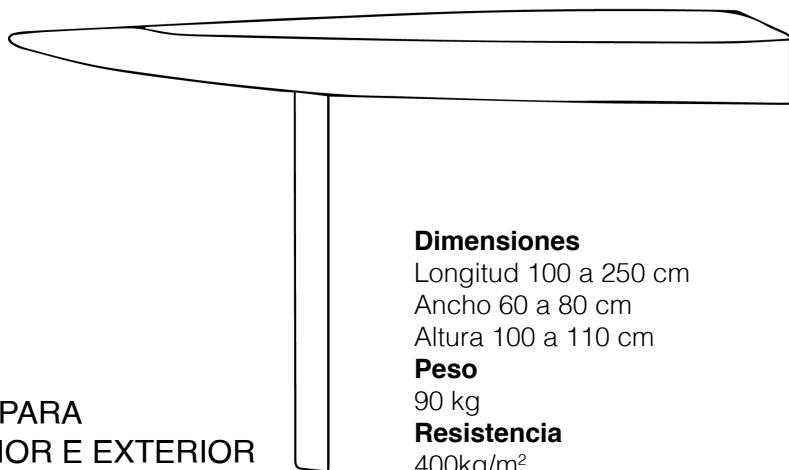

Bar

BAR.
MESA PARA
INTERIOR E EXTERIOR

Dimensiones

Longitud 100 a 250 cm

Ancho 60 a 80 cm

Altura 100 a 110 cm

Peso

90 kg

Resistencia

400kg/m²

Contenido

1 Mesa Bar

Materiales

Fibra de vidrio

Garantía

2 años

Mesa funcional enteramente en fibra de vidrio. La esencia de la pala eólica, con un cuidado acabado y bonita estética, se presenta en varias medidas.

PRECIOS (solicitud por email)

Bar - 100 a 150 cm

Bar - 151 a 180 cm

REF: 0011