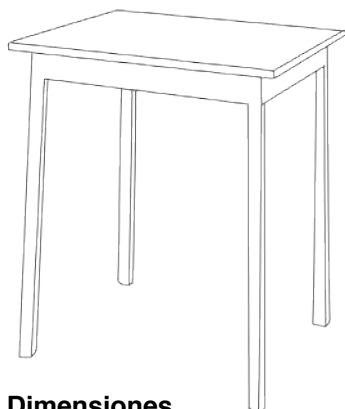

Dimensiones

Longitud 90 cm
Ancho 90 cm
Altura 70 a 110 cm

Peso

30 a 35kg

Resistencia

100kg/m²

Contenido

1 Mesa Four Seasons

Materiales

Fibra de vidrio y madera de balsa

Garantía

2 años

PRECIOS (solicitud por email)

Four Seasons - 75 a 90 cm

Four Seasons - 90 a 110 cm

REF: 0035