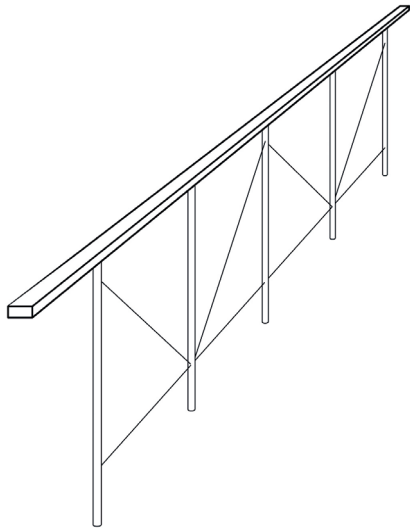

Pasamanos

PASAMANOS. FÜR AUSSEN- UND INNENBEREICH

Abmessungen (ca.)

Länge 100 - 220 cm

Breite 6 cm personalizado

Breite 160 cm

Maße können auch individuell
angepasst werden.

Gewicht:

7 kg

Belastbarkeit:

400kg/m²

Lieferumfang:

1 Pasamanos

Materialien:

Glasfaser

Garantie: