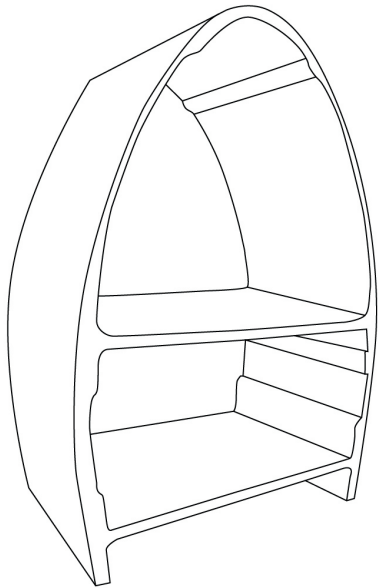

Leñero

LEÑERO. MÖBEL FÜR INNEN- UND AUSSENBEREICH

Abmessungen (ca.)

Länge 75 - 140 cm

Breite 50 - 80 cm

Breite 100 - 160 cm

Maße können auch individuell
angepasst werden.

Gewicht:

90 kg

Belastbarkeit:

400kg/m²

Lieferumfang:

1 Leñero

Materialien:

Glasfaser

Garantie:

2 Jahre

Funktionales Möbelstück
zur Aufbewahrung von
Holzscheiten, hergestellt aus
wiederverwerteten Materialien
aus dem mittleren Teil eines
Windradflügels.

REF: VA 0004

- Weiß
- Schwarz
- Holzeffekt
- Steineffekt
- Personalisiert