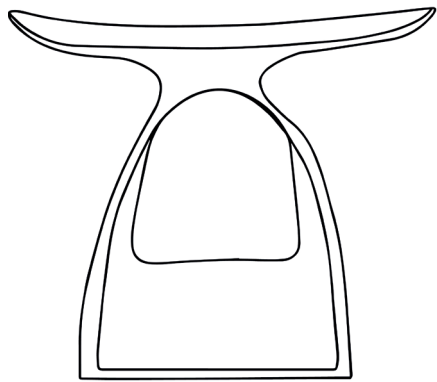

Xclusive

XCLUSIVE. STUHL FÜR INNEN- UND AUSSENBEREICH

Abmessungen (ca.)

Länge 45 - 60 cm

Breite 30 cm

Breite 45 cm

Maße können auch individuell
angepasst werden.

Gewicht:

12kg

Belastbarkeit:

100kg/m²

Lieferumfang:

1 Stuhl Xclusive

Materialien:

Glasfaser und Kohlefaser

Garantie: