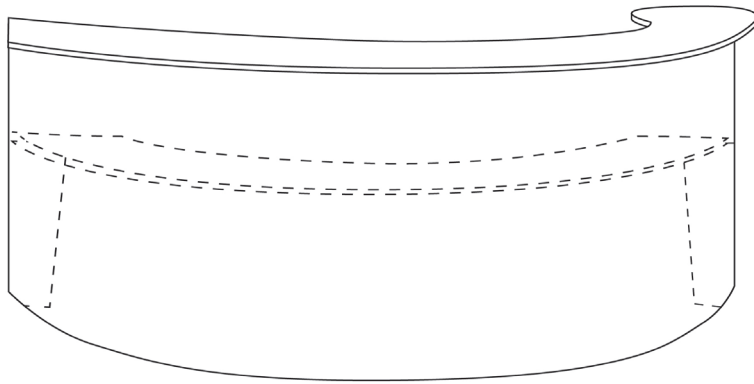

Blade

MOSTRADOR BLADE. THEKE FÜR INNEN- ODER AUSSENBEREICH

Abmessungen (ca.)

Länge 260 - 370 cm

Breite 80 - 100 cm

Breite 110 cm

Maße können auch individuell angepasst werden.

Gewicht:

150kg

Lieferumfang:

1 Mostrador Blade

Materialien:

Glasfaser + Balsaholz

Garantie:

2 Jahre

Moderner Designtresen,
hergestellt aus
wiederverwerteten Materialien
aus dem Wurzelteil eines
Windradflügels.