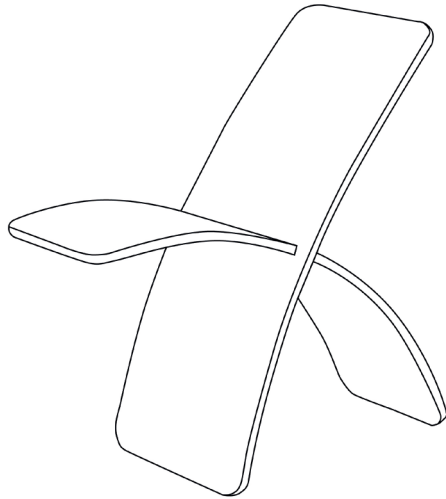

## X. STUHL FÜR INNEN- UND AUSSENBEREICH

### Abmessungen (ca.)

Länge 100 cm

Breite 36 - 40 cm

Breite 100 cm

Maße können auch individuell  
angepasst werden.