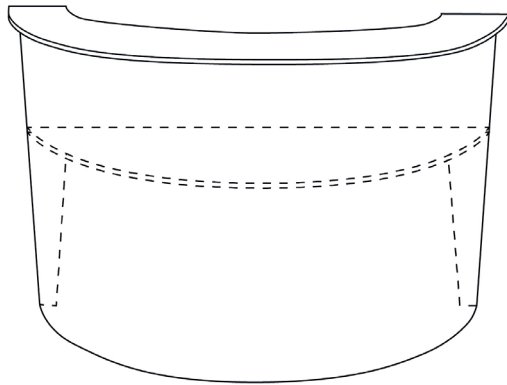

Root

MOSTRADOR ROOT. THEKE FÜR INNEN- ODER AUSSENBEREICH

Abmessungen (ca.)

Länge 160 cm

Breite 65 cm

Breite 110 cm

Maße können auch individuell angepasst werden.

Gewicht:

220kg

Lieferumfang:

1 Mostrador Root

Materialien:

Glasfaser + Balsaholz

Garantie:

2 Jahre

Moderner Designtresen,
hergestellt aus
wiederverwerteten Materialien
aus dem Wurzelteil eines
Windradflügels.